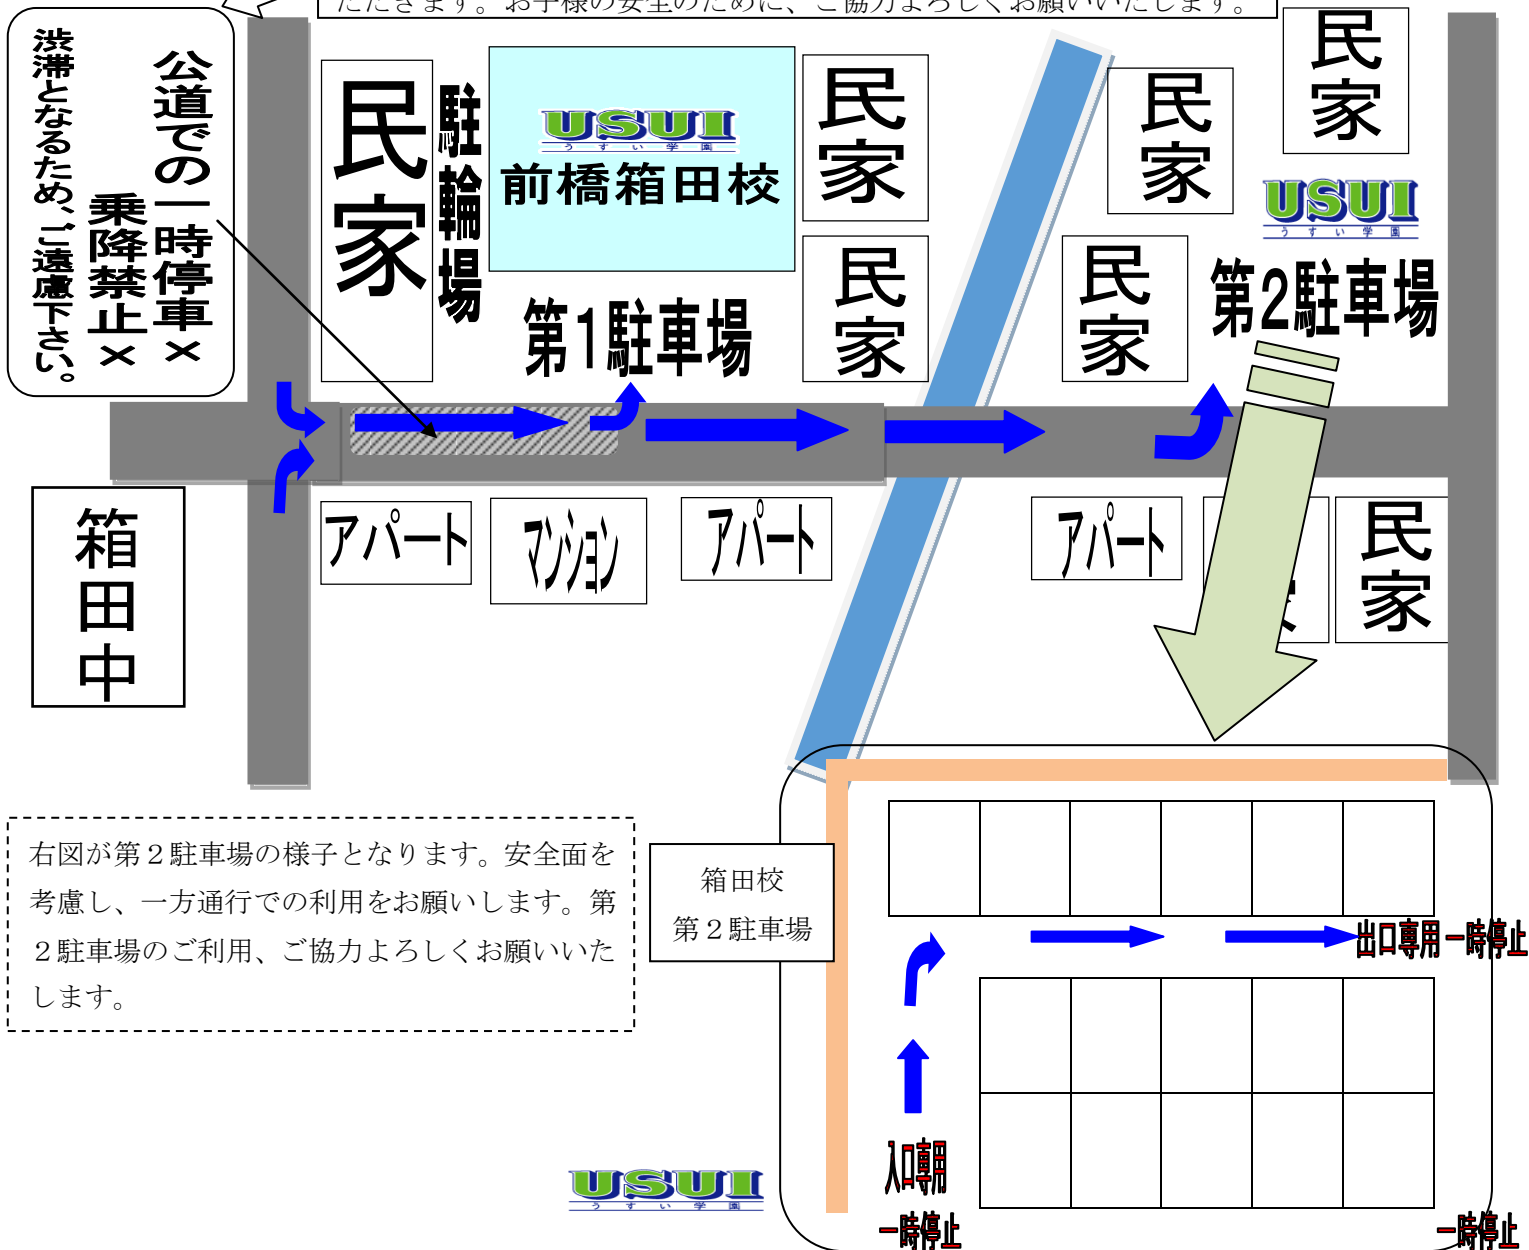

前橋箱田校 駐車場利用に関して

うすい学園前橋箱田校

TEL 027-290-1919

日頃より、うすい学園前橋箱田校をご愛顧いただき、誠にありがとうございます。

さて、生徒様の安全確保および、近隣住民の方への配慮のため、以下のとおりに駐車場をご利用いただきますようお願いいたします。

授業前の降車に際しましては、校舎東の第2駐車場の専用スペースをご利用ください。現在、多くの方がご利用されている校舎前の駐車場は混雑することが多いため、何卒よろしくようお願いいたします。その際、後からいらっしゃる方のためにできるだけ前方まで進んでから停車していただき、スムーズに乗り降りができるようご協力下さい。また、第2駐車場から出る際には、必ず一時停止をお願いいたします。

尚、校舎前の駐車場に入るために道路上でお待ちいただくのはご遠慮下さい。すでに群馬県警から指導を受けておりますし、お子様の安全を第一に考えた上でも、ご理解・ご協力の程宜しくお願い致します。

道路上でお待ちいただいている方をお見かけした際は、お声掛けさせていただきます。お子様の安全のために、ご協力よろしくようお願いいたします。

右図が第2駐車場の様子となります。安全面を考慮し、一方通行での利用をお願いします。第2駐車場のご利用、ご協力よろしくようお願いいたします。